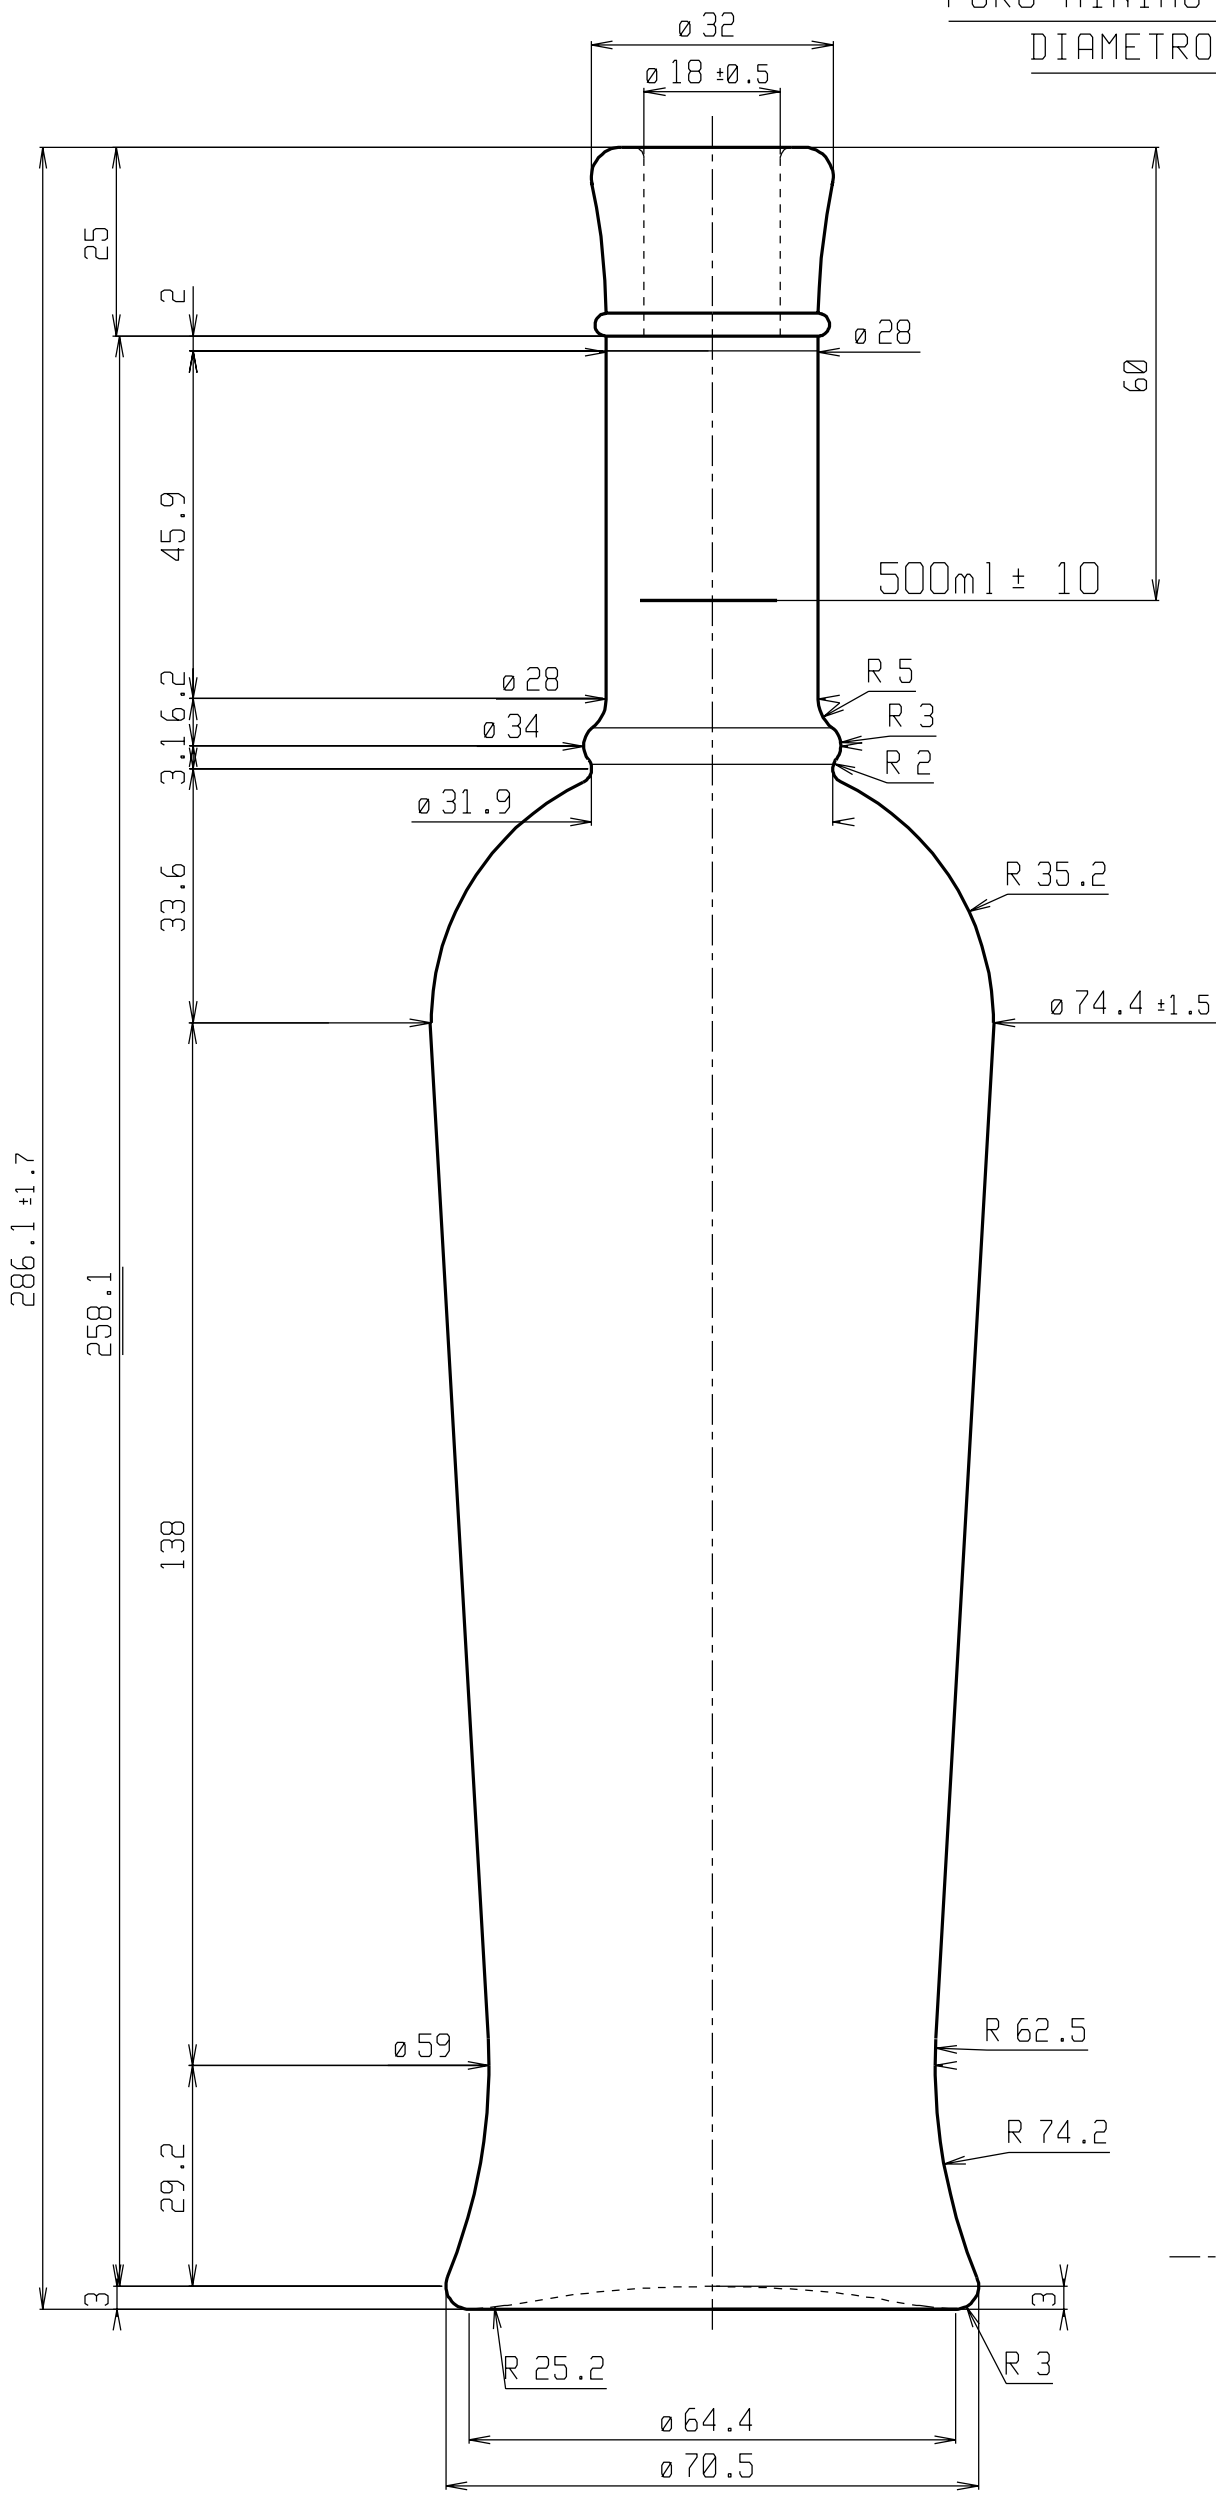

LE QUOTE SONO ESPRESSE IN mm SOLO QUELLE CON INDICAZIONE DI TOLLERANZA SONO IMPEGNATIVE

DIVERGENZA MAX DALL'ASSE ORTOGONALE 3.16

FORO MINIMO PASSANTE
DIAMETRO 16mm

Ø Min. Passante:	16	mm.
Capacità:	520 R.B.	ml.
Imboccatura:	VD 00	
Peso Vetro:	550	gr.
VS VETRERIA ETRUSCA s.r.l. MONTELUPO FIORENTINO Firenze - Italy Riproduzione vietata a norma di legge		
REV. DESCRIZIONE	EMMISSIONE	09/11/05
DENOMINAZIONE:	ROSALBA 500	CODICE: VARI
MATERIALE:	SCALA: 1:1	DIS. n°
ETRO TIPO A		4782-0
CLIENTE:	VARI	