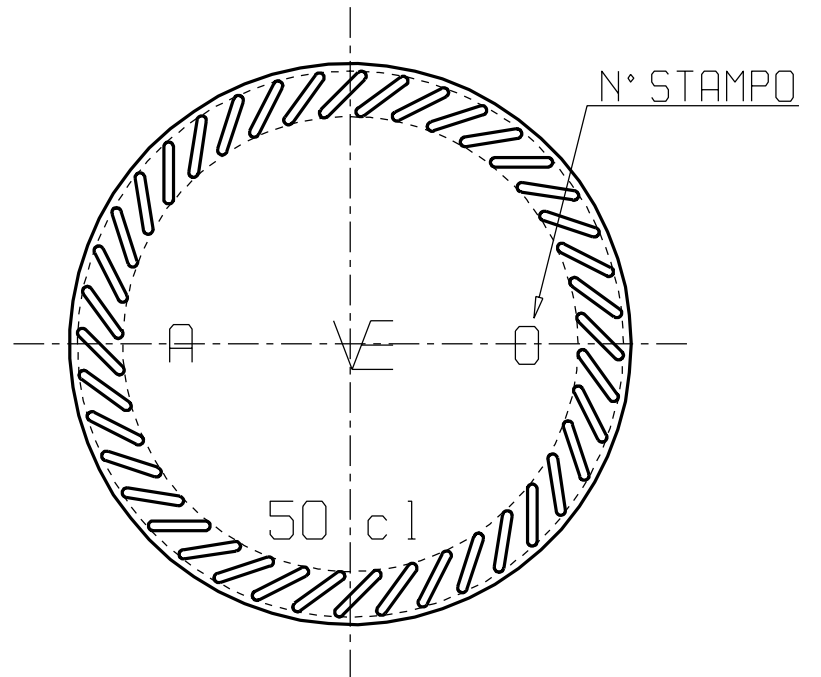

LE QUOTE SONO ESPRESSE IN mm SOLO QUELLE CON INDICAZIONE DI TOLLERANZA SONO IMPEGNATIVE

DIVERGENZA MAX DALL'ASSE ORTOGONALE 3.16

FORO MINIMO PASSANTE
DIAMETRO 16mm

Ø Min. Passante:	16	mm.
Capacità:	520 R.B.	ml.
Imboccatura:	VD 00	
Peso Vetro:	550	gr.
VS VETRERIA ETRUSCA s.r.l. MONTELUPO FIORENTINO Firenze - Italy Riproduzione vietata a norma di legge		
REV. DESCRIZIONE	EMMISSIONE	09/11/05
DENOMINAZIONE:	ROSALBA 500	CODICE: VARI
MATERIALE:	SCALA: 1:1	DIS. n°
ETRO TIPO A		4782-0
CLIENTE:	VARI	